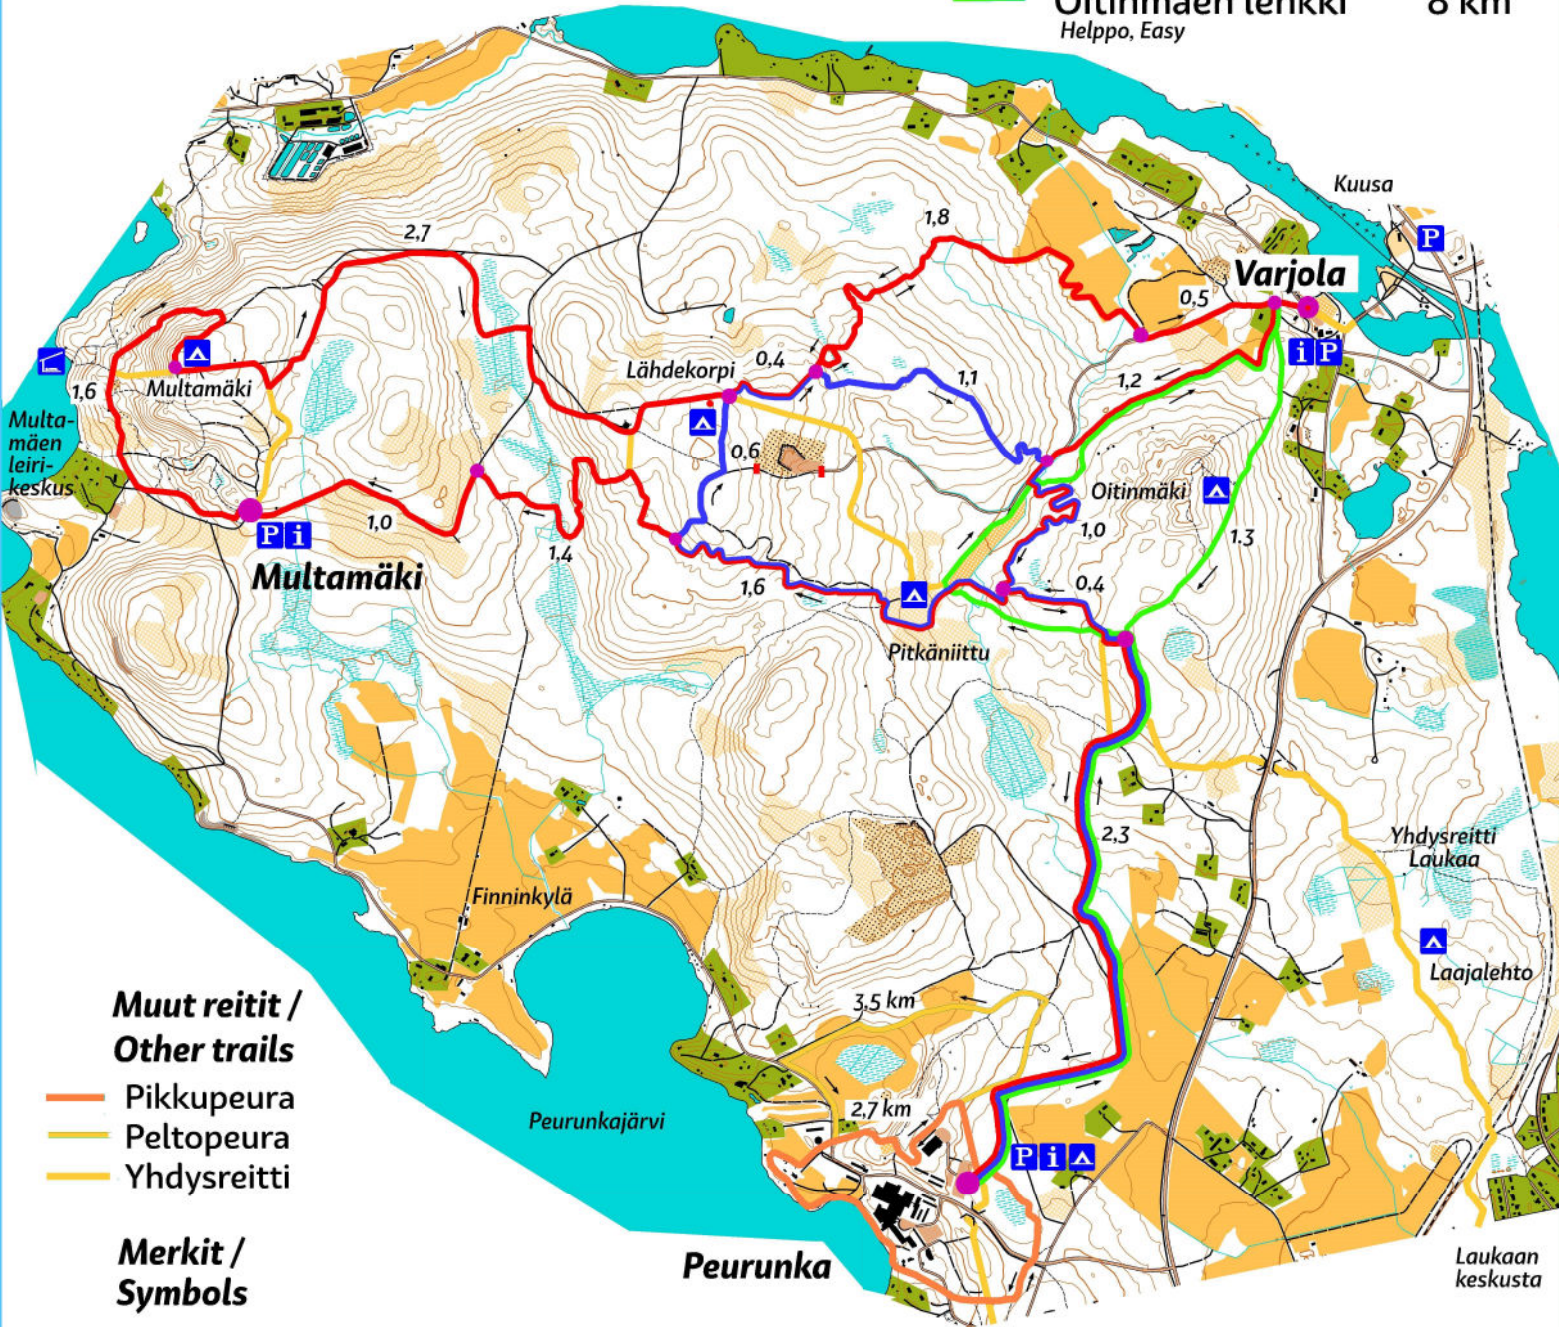

Maastopeura

Multamäen maastopyörä- ja ulkoilureitti

Mountain biking and outdoor trail

- Multamäen lenkki 17 km
Vaativa, Difficult
- Lähdekorven lenkki 10 km
Keskivaativa, Intermediate
- Oitinmäen lenkki 8 km
Helppo, Easy

Muut reitit / Other trails

- Pikkupeura
- Peltopeura
- Yhdysreitti

Merkit / Symbols

- P Pysäköintipaikka / Parking
- i Opastus / Information
- ☑ Laavu / Lean-to-shelter
- ▲ Kota / Campfire shelter
- Kulkusuunta / Directions
- 2.2 • Välimatka / Distances between points

Lähtöpaikat / Startpoint

- Peurunka Peurungantie 60, 41340 Laukaa
- Varjola Vilpulantie 60, 41370 Kuusaa
- Multamäki Finnintie 292, 41350 Laukaa

Laukaan kunta
Vapaa-aikapalvelut
www.laukaa.fi